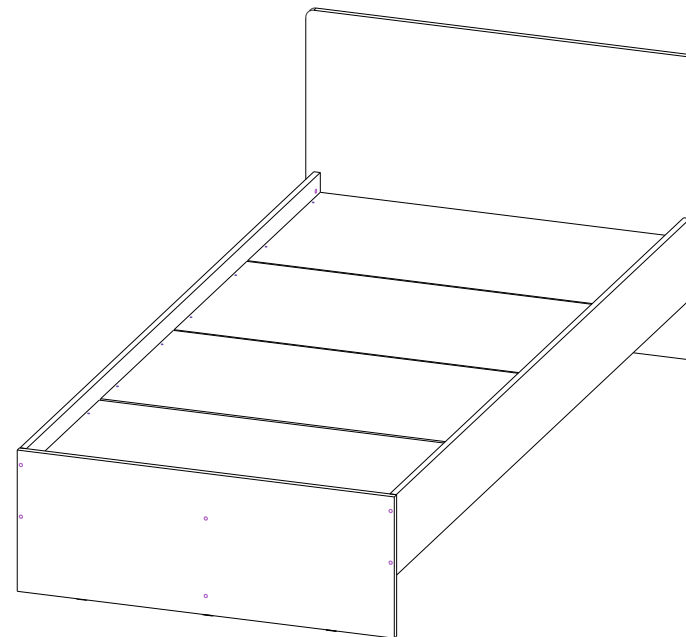

(ВхШхГ)
754x972x2032

Инструкция по сборке изделия,
правила эксплуатации, гарантийный талон

Перед началом сборки необходимо проверить наличие всех деталей и фурнитуры!

Спецификация на панели и профили				
Поз.	Наименование	Длина	Ширина	Кол-во
1	Щит	750	972	1
2	Щит	350	934	1
3	Царга	200	2000	2
4	Боковина	285	2000	1
5	Планка	70	2000	2
6	Ламель	900	495	4