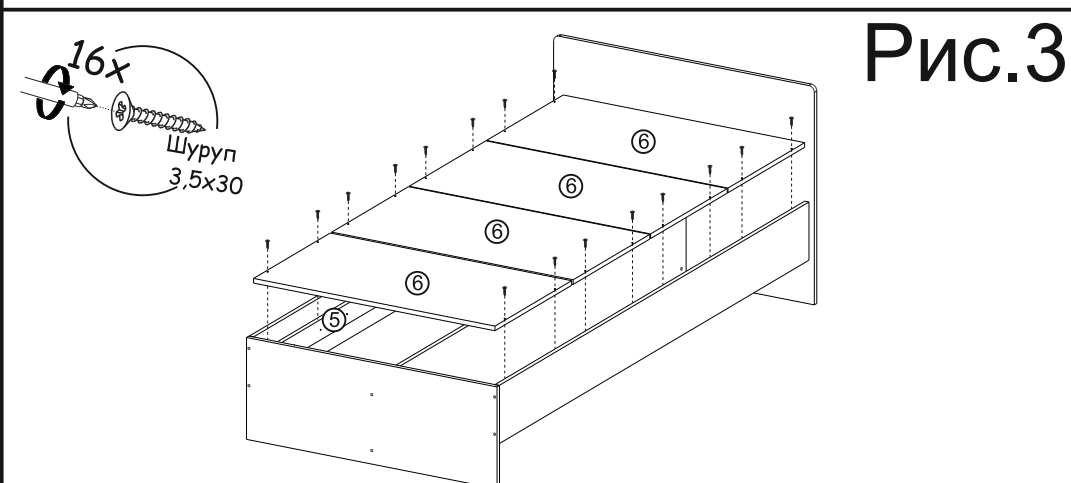

Перед началом сборки необходимо проверить наличие всех деталей и фурнитуры!

Спецификация на панели и профили				
Поз.	Наименование	Длина	Ширина	Кол-во
1	Щит	750	972	1
2	Щит	350	934	1
3	Царга	200	2000	2
4	Боковина	285	2000	1
5	Планка	70	2000	2
6	Ламель	900	495	4

Фурнитура

	Винт с бочонком	12 компл		Ключ	1 шт
	Гвоздь	18 шт		Заглушка для евровинта	6 шт
	Подпятник	9 шт		Шуруп 3.5x30	40 шт

Необходимый инструмент для сборки:

Необходимо закрепить детали № 5 к деталям № 3 при помощи шурупов 3.5x30, предварительно нанести разметку согласно чертежу.

Рис.1

Рис.4