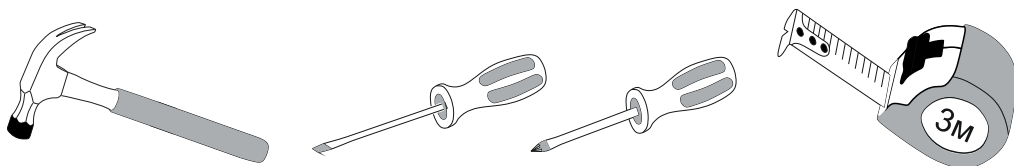

Фурнитура

	Винт с бочонком	12 компл		Ключ	1 шт
	Гвоздь	18 шт		Заглушка для евровинта	6 шт
	Подпятник	9 шт		Шуруп 3.5x30	40 шт

Необходимый инструмент для сборки:

Рис.2

Рис.3

Необходимо закрепить детали № 5 к деталям № 3 при помощи шурупов 3.5x30, предварительно нанести разметку согласно чертежу.

Рис.1

Рис.4