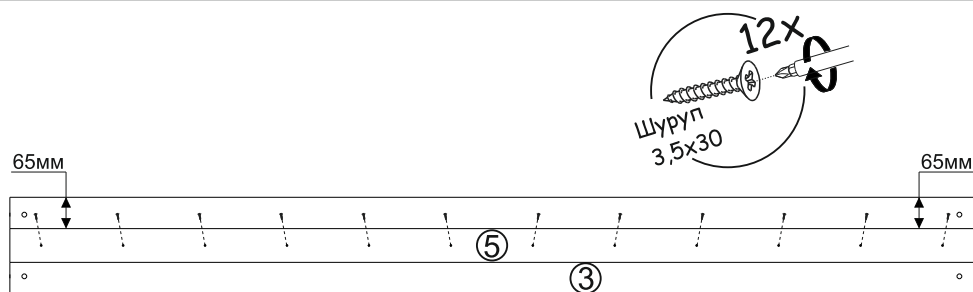

Необходимо закрепить детали № 5 к деталям № 3 при помощи шурупов 3.5x30, предварительно нанести разметку согласно чертежу.

Рис.1