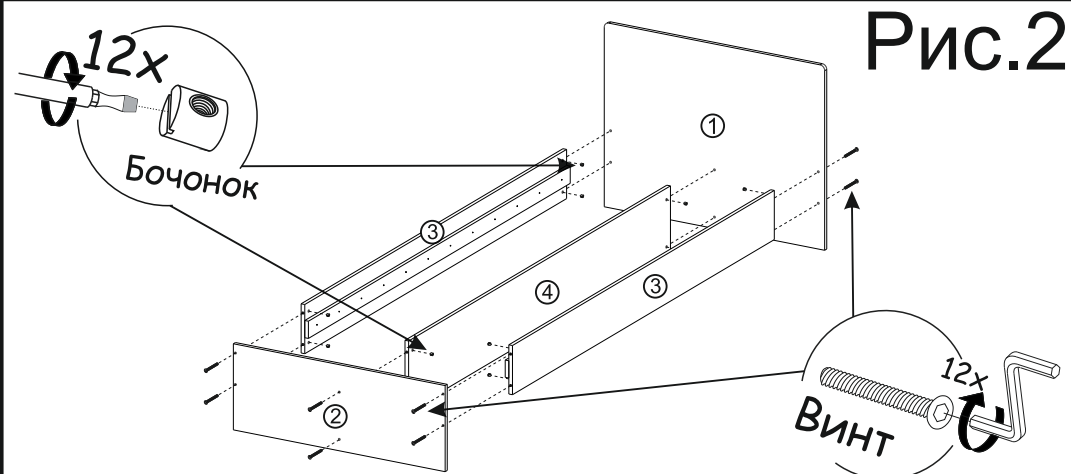

Рис.3

Перед началом сборки необходимо проверить наличие всех деталей и фурнитуры!

Спецификация на панели и профили				
Поз.	Наименование	Длина	Ширина	Кол-во
1	Щит	750	972	1
2	Щит	350	934	1
3	Царга	200	2000	2
4	Боковина	285	2000	1
5	Планка	70	2000	2
6	Ламель	900	495	4

Фурнитура

	Винт с бочонком	12 компл		Ключ	1 шт
	Гвоздь	18 шт		Заглушка для евровинта	6 шт
	Подпятник	9 шт		Шуруп 3.5x30	40 шт

Необходимый инструмент для сборки:

Рис.2