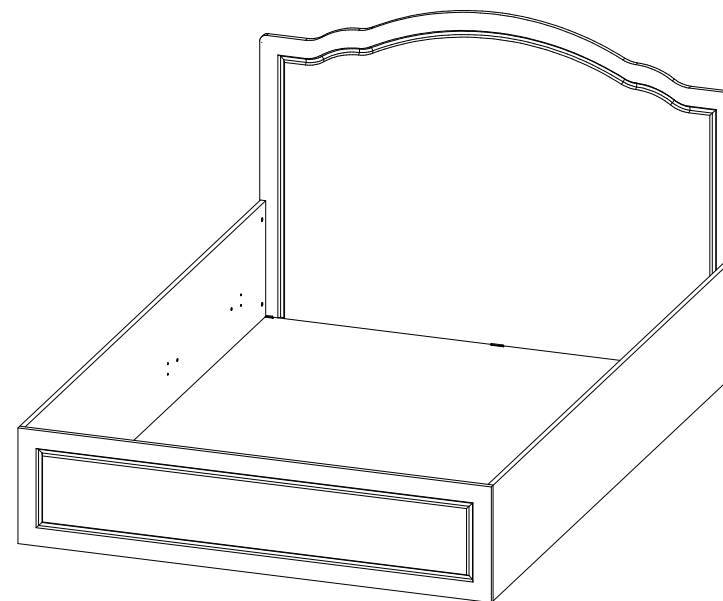

Изготовитель  
ООО "МКТ"  
ИНН 5835130030

**Спальня «Апполия»  
Корпус кровати 1,4м / 1,6м**

Декларация о соответствии:  
ЕАЭС N RU Д-РУ.МН33.В.00309/19  
от 13.12.2019 г.

**ТЭКС**  
МЕБЕЛЬНАЯ КОМПАНИЯ

## Спальня «Апполия» Корпус кровати 1,4м / 1,6м

(ВxШxГ)

1,4м-1100x1460x2032

1,6м-1100x1660x2032

Инструкция по сборке изделия,  
правила эксплуатации, гарантийный талон