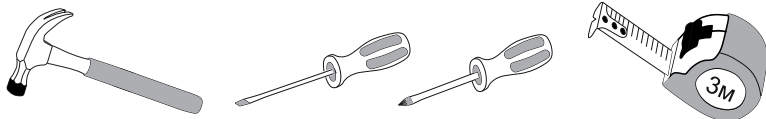

Кровать 1,4м

Спецификация на панели и профили				
№	Наименование	Длина	Ширина	Кол-во
1	Щит	1436	350	1
2	Царга правая	2000	350	1
3	Царга левая	2000	350	1
4	Щит головной	1460	1100	1

Кровать 1,6м

Спецификация на панели и профили				
№	Наименование	Длина	Ширина	Кол-во
1	Щит	1636	350	1
2	Царга правая	2000	350	1
3	Царга левая	2000	350	1
3	Щит головной	1660	1100	1

Фурнитура

Внешний вид	Наименование	Кол-во	Внешний вид	Наименование	Кол-во
	Винт с боченком	4шт		Гвозди	16шт
	Подпятник	8шт		Ключ для евровинта	1шт
	Стяжка кроватьная: -Шток М6х33 -Муфта латунная М6х12 -Муфта стяжки кровати D15мм	4шт			

Необходимый инструмент для сборки: