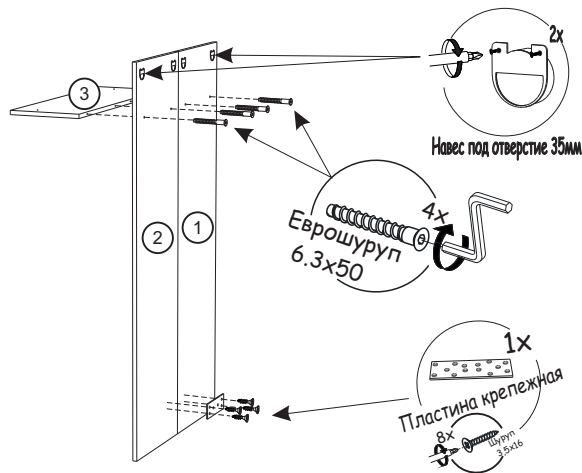

### Фурнитура

	Навес под отверстие 35мм	4шт
	Шуруп 3.5x16	16шт
	Крючок большой 114	4шт
	Штанга угловая прямой угол черная	2шт
	Еврошуруп 6.3x50	4шт
	Штангодержатель закрытый пластиковый	2шт
	Пластина крепежная	1шт
	Дюбель-гвоздь 8x60мм	4компл
	Еврокрючок	1шт
	Вешалка В-3	2шт

Необходимый инструмент для сборки:

Рис.1

Рис.2