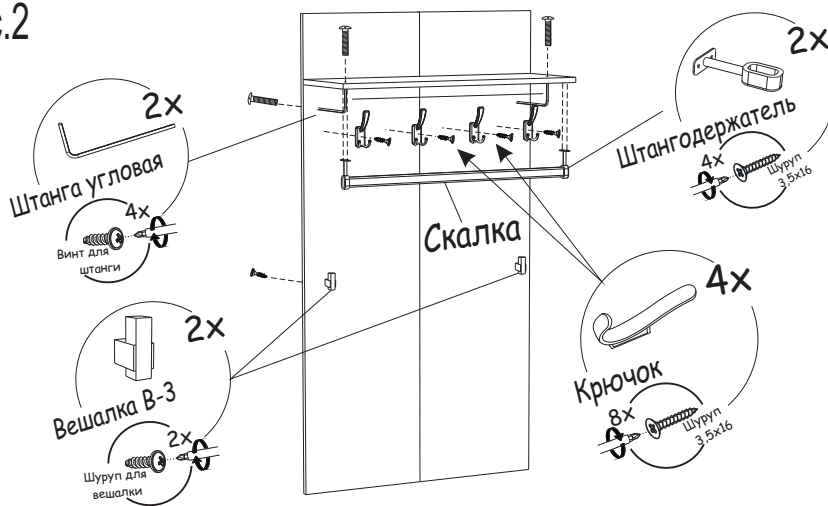

Необходимый инструмент для сборки:

Рис.1

Рис.2

Перед началом сборки необходимо проверить наличие всех деталей и фурнитуры!

Спецификация на панели и профили				
Поз.	Наименование	Длина	Ширина	Кол-во
1	Щит левый	1490	400	1
2	Щит правый	1490	400	1
3	Полка	800	280	1
	Скалка металл черная	770		1