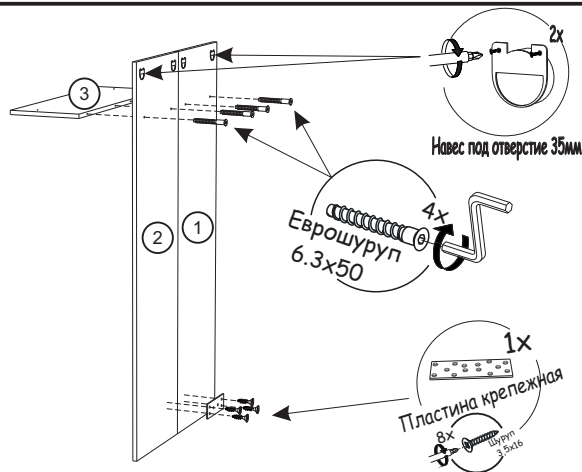

Необходимый инструмент для сборки:

Рис.1

Рис.2

Перед началом сборки необходимо проверить наличие всех деталей и фурнитуры!

Спецификация на панели и профили				
Поз.	Наименование	Длина	Ширина	Кол-во
1	Щит левый	1490	400	1
2	Щит правый	1490	400	1
3	Полка	800	280	1
	Скалка металл черная	770		1

### Фурнитура

	Навес под отверстие 35мм	4шт
	Шуруп 3.5x16	16шт
	Крючок большой 114	4шт
	Штанга угловая прямой угол черная	2шт
	Еврошуруп 6.3x50	4шт
	Штангодержатель закрытый пластиковый	2шт
	Пластина крепежная	1шт
	Дюбель-гвоздь 8x60мм	4компл
	Еврокрючок	1шт
	Вешалка В-3	2шт