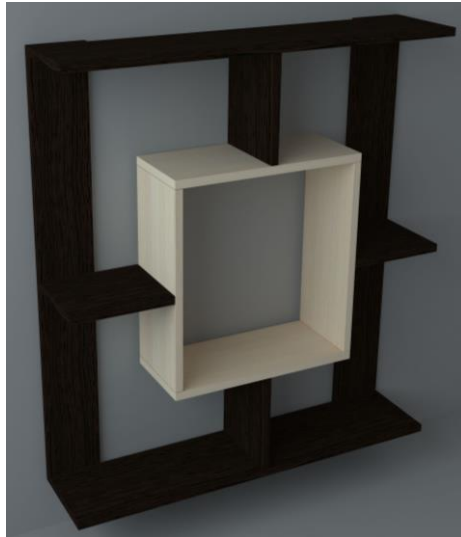

ТЭКС

Мебельная компания

Схема сборки изделия

Полка навесная

ПН-1

850*850*180

КОМПЛЕКТАЦИЯ				
1	в	крышка	850*180	2 шт.
2	в	боковина	818*100	2 шт.
3	в	боковина	209*180	2 шт.
4	в	полка	225*164	2 шт.
5	м	крышка	400*180	2 шт.
6	м	боковина	368*180	2 шт.
фурнитура				
		Еврошуруп		32 шт.
		Шуруп 3,5*16		4 шт.
		заглушка		28 шт.
		евроключ		1 шт.
		Навес прямой		2 шт.