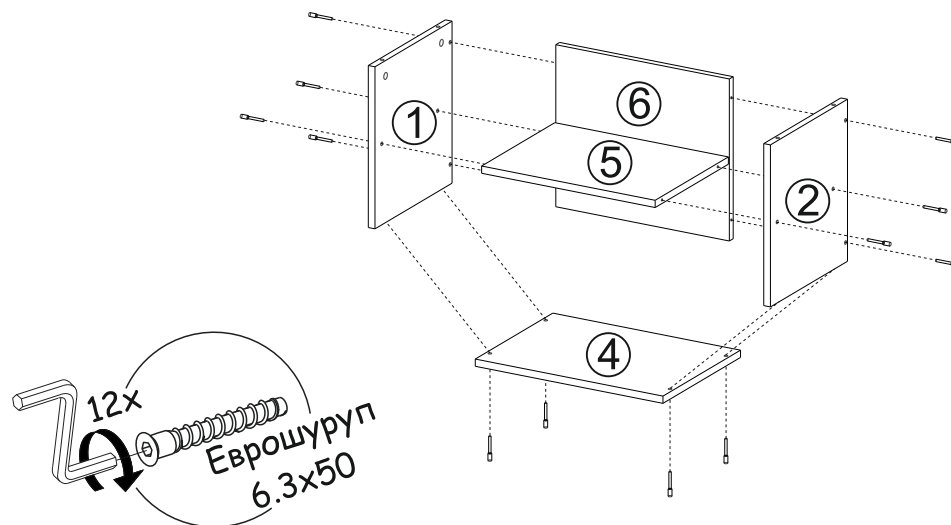

(ВхШхГ)
410x450x320

Инструкция по сборке изделия,
правила эксплуатации, гарантийный талон

Перед началом сборки необходимо проверить наличие всех деталей и фурнитуры!

Спецификация на панели и профили				
Поз.	Наименование	Длина	Ширина	Кол-во
1	Бок левый	358	320	1
2	Бок правый	358	320	1
3	Крышка	450	320	1
4	Дно	450	320	1
5	Вязка	416	304	1
6	Щит	416	358	1

Рис.2

Рис.1

Рис.3