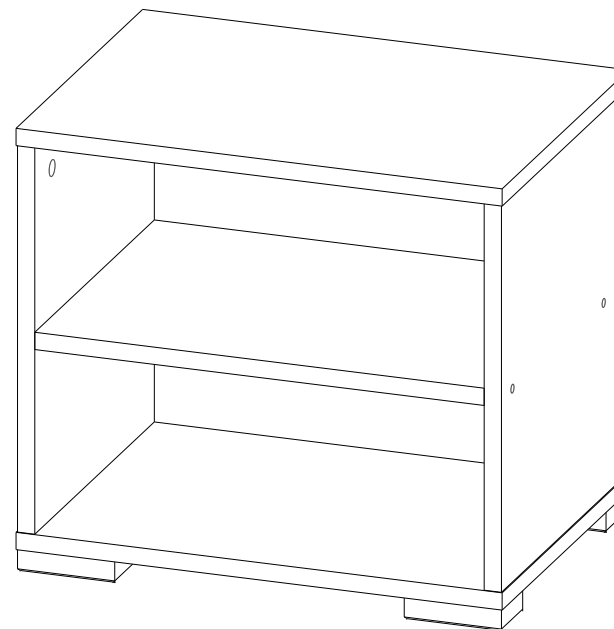

(ВхШхГ)
410x450x320

Инструкция по сборке изделия,
правила эксплуатации, гарантийный талон

Перед началом сборки необходимо проверить наличие всех деталей и фурнитуры!

Спецификация на панели и профили				
Поз.	Наименование	Длина	Ширина	Кол-во
1	Бок левый	358	320	1
2	Бок правый	358	320	1
3	Крышка	450	320	1
4	Дно	450	320	1
5	Вязка	416	304	1
6	Щит	416	358	1