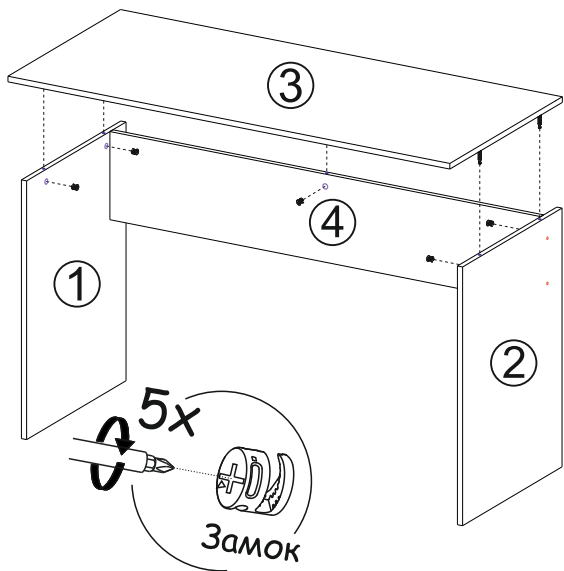

Перед началом сборки необходимо проверить наличие всех деталей и фурнитуры!

Спецификация на панели и профили				
Поз.	Наименование	Длина	Ширина	Кол-во
1	Бок левый	734	530	1
2	Бок правый	734	530	1
3	Столешница	1360	600	1
4	Щит	1326	250	1
5	Бок левый	682	300	1
6	Бок правый	682	300	1
7	Крышка	880	300	1
8	Дно	880	300	1
9	Перегородка	391	300	1
10	Перегородка	291	280	1
11	Вязка	375	280	1
12	Вязка	455	300	1

Необходимый инструмент для сборки:

Рис.1

Рис.2

Рис.3

Рис.4

Рис.5

Рис.6

Рис.7