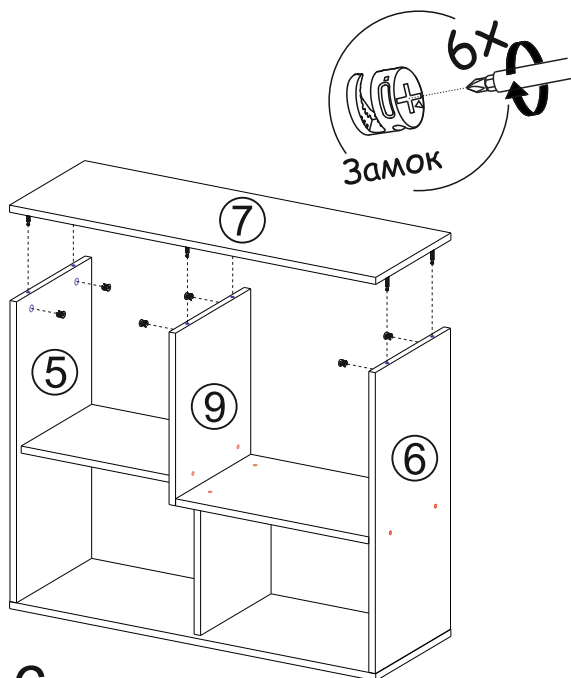

Перед началом сборки необходимо проверить наличие всех деталей и фурнитуры!

Спецификация на панели и профили				
Поз.	Наименование	Длина	Ширина	Кол-во
1	Бок левый	734	530	1
2	Бок правый	734	530	1
3	Столешница	1360	600	1
4	Щит	1326	250	1
5	Бок левый	682	300	1
6	Бок правый	682	300	1
7	Крышка	880	300	1
8	Дно	880	300	1
9	Перегородка	391	300	1
10	Перегородка	291	280	1
11	Вязка	375	280	1
12	Вязка	455	300	1

Необходимый инструмент для сборки:

Рис.1

Рис.2

Рис.3

Рис.4

Рис.5

Рис.6

Рис.7