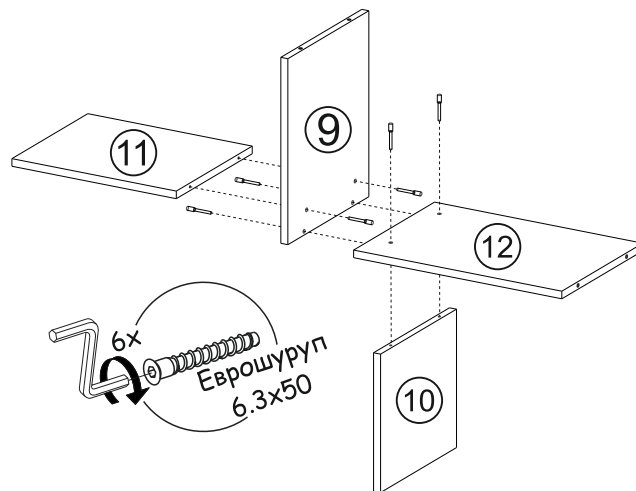

Перед началом сборки необходимо проверить наличие всех деталей и фурнитуры!

Спецификация на панели и профили				
Поз.	Наименование	Длина	Ширина	Кол-во
1	Бок левый	734	530	1
2	Бок правый	734	530	1
3	Столешница	1360	600	1
4	Щит	1326	250	1
5	Бок левый	682	300	1
6	Бок правый	682	300	1
7	Крышка	880	300	1
8	Дно	880	300	1
9	Перегородка	391	300	1
10	Перегородка	291	280	1
11	Вязка	375	280	1
12	Вязка	455	300	1

Необходимый инструмент для сборки:

Рис.1

Рис.2

Рис.3

Рис.4

Рис.5

Рис.6

Рис.7