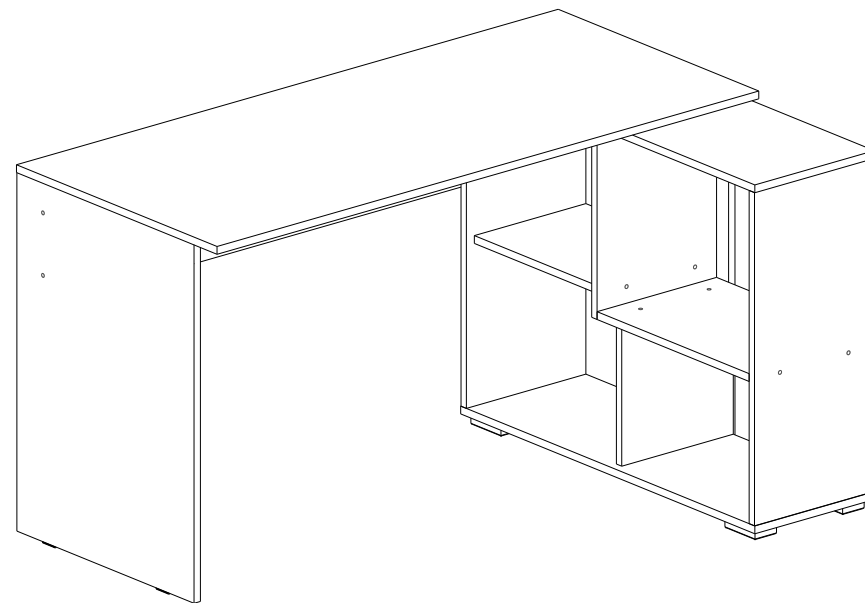

(ВхШхГ)

750x1360x966

Инструкция по сборке изделия,
правила эксплуатации, гарантийный талон