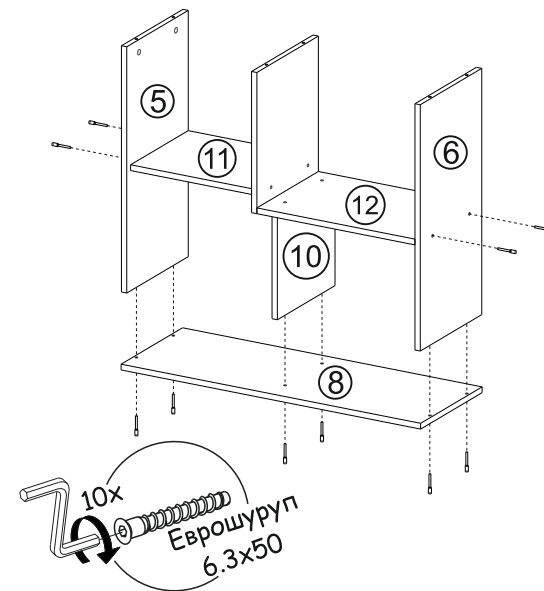

Перед началом сборки необходимо проверить наличие всех деталей и фурнитуры!

Спецификация на панели и профили				
Поз.	Наименование	Длина	Ширина	Кол-во
1	Бок левый	734	530	1
2	Бок правый	734	530	1
3	Столешница	1360	600	1
4	Щит	1326	250	1
5	Бок левый	682	300	1
6	Бок правый	682	300	1
7	Крышка	880	300	1
8	Дно	880	300	1
9	Перегородка	391	300	1
10	Перегородка	291	280	1
11	Вязка	375	280	1
12	Вязка	455	300	1

Необходимый инструмент для сборки:

Рис.1

Рис.2

Рис.3

Рис.4

Рис.5

Рис.6

Рис.7