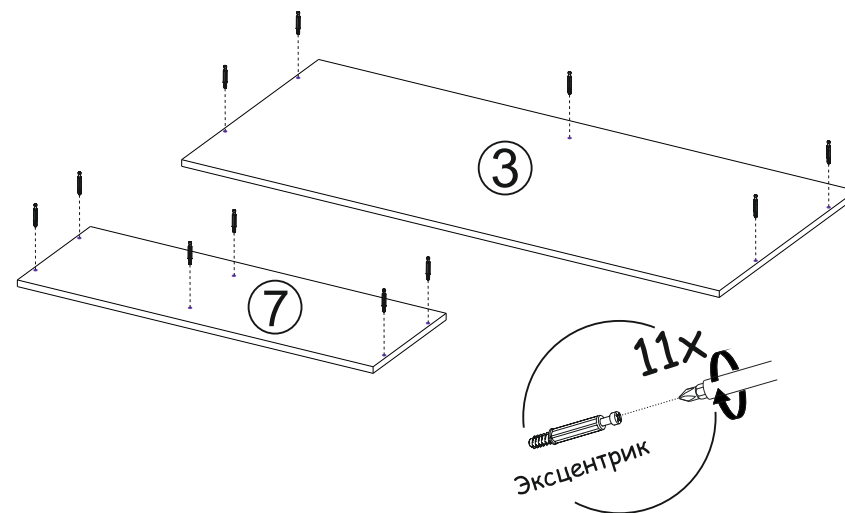

Перед началом сборки необходимо проверить наличие всех деталей и фурнитуры!

Спецификация на панели и профили				
Поз.	Наименование	Длина	Ширина	Кол-во
1	Бок левый	734	530	1
2	Бок правый	734	530	1
3	Столешница	1360	600	1
4	Щит	1326	250	1
5	Бок левый	682	300	1
6	Бок правый	682	300	1
7	Крышка	880	300	1
8	Дно	880	300	1
9	Перегородка	391	300	1
10	Перегородка	291	280	1
11	Вязка	375	280	1
12	Вязка	455	300	1

Необходимый инструмент для сборки:

Рис.1

Рис.2

Рис.3

Рис.4

Рис.5

Рис.6

Рис.7