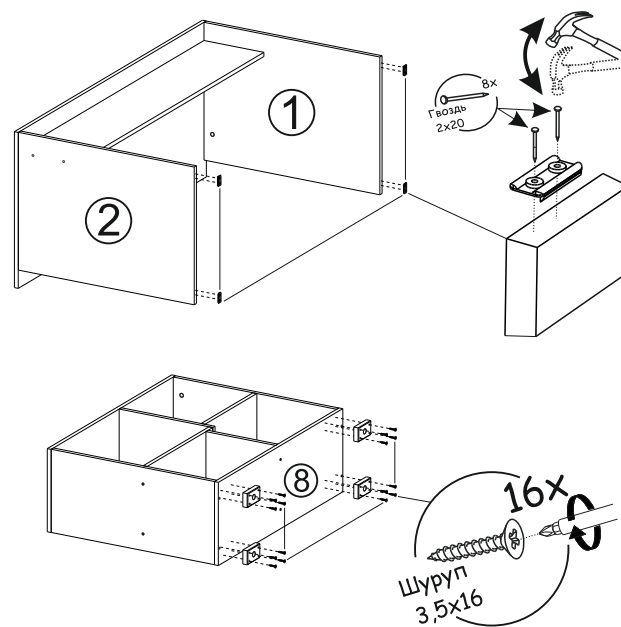

Перед началом сборки необходимо проверить наличие всех деталей и фурнитуры!

Спецификация на панели и профили				
Поз.	Наименование	Длина	Ширина	Кол-во
1	Бок левый	734	530	1
2	Бок правый	734	530	1
3	Столешница	1360	600	1
4	Щит	1326	250	1
5	Бок левый	682	300	1
6	Бок правый	682	300	1
7	Крышка	880	300	1
8	Дно	880	300	1
9	Перегородка	391	300	1
10	Перегородка	291	280	1
11	Вязка	375	280	1
12	Вязка	455	300	1

Необходимый инструмент для сборки:

Рис.1

Рис.2

Рис.3

Рис.4

Рис.5

Рис.6

Рис.7