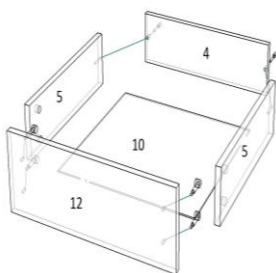

Внимание!!! Во избежание перекоса створок, после того как секция собрана в коробку, необходимо измерить диагонали, они должны быть одинаковыми. Только после этого можно прибивать заднюю стенку, используйте это примечание при сборке каждой секции или её части.

Предварительно измерив диагональ прибить гвоздями ДВП к тыльной стороне конструкции.