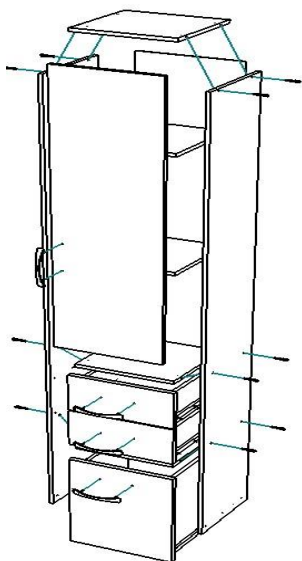

С помощью петель и шурупов установить фасад на корпус пенала и отрегулировать с помощью регулировочных винтов.

В готовые отверстия в фасадах установить ручки.

Установить заглушки на видимые еврошурупы.