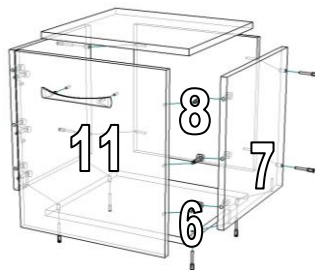

Еврошурупами скрепить детали 4 и 5, в пропил вставить ЛДВП. Ввернуть эксцентрики в деталь 12 и закрепить фасад к корпусу ящика замками. Привернуть направляющие к нижней части ящика колесом назад. Вкатить ящик в корпус пенала.

Шурупами 3,5*16 привернуть колесную опору к детали 6.

Еврошурупами скрепить детали 6,7 и 8 как показано на рисунке.

Ввернуть эксцентрики в фасад 11 и закрепить замками на корпус тумбы. С помощью оконных петель

и шурупов 3,5*16 закрепить мягкую крышку к детали 8.

Полученный пуфик вкатить в корпус пенала.