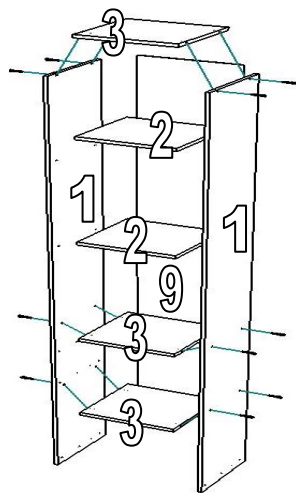

К детали 1 гвоздями прибить подпятники и привернуть шурупами 3,5\*16 направляющие, колесом вперед. Еврошурупами скрепить детали 1 и 3 как показано на рисунке.

**Внимание!!!** Во избежание перекоса створок, после того как секция собрана в коробку, необходимо измерить диагонали, они должны быть одинаковыми. Только после этого можно прибивать заднюю стенку, используйте это примечание при сборке каждой секции или её части.