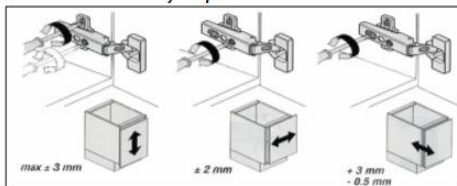

и шурупов 3,5\*16 закрепить мягкую крышку к детали 8.

Полученный пуфик вкатить в корпус пенала.

С помощью петель и шурупов установить фасад на корпус пенала и отрегулировать с помощью регулировочных винтов.

В готовые отверстия в фасадах установить ручки.

Установить заглушки на видимые еврошурупы.

**Схема установки и регулировки петли**

**Крепление петли**

**Регулировка петли**

|   |   |  |
|---|---|--|
|  <p><b>ТЭКС</b><br/>МЕБЕЛЬНАЯ КОМПАНИЯ</p>                            | <p>Дата выпуска – 2021 год<br/>         . Срок службы – 5 лет<br/>         Гарантийный срок эксплуатации – 24 мес.<br/>         Произведено в России.</p> |  |
| <p>Изготовитель<br/> <b>ООО «МКТ»</b><br/>         ИНН 5835130030</p>   | <p>Прихожая «Денвер»<br/>         Пенал с пуфиком</p>   |  |
| <p>Юр.адрес: 440015, г.Пенза,<br/>         ул.Литвинова, д.56, к.2<br/>         Фактич.адрес: 440015,<br/>         г.Пенза, ул.Литвинова, д.56, к.2</p> | <p>Декларация о соответствии:<br/>         ЕАЭС N RU Д-<br/>         RU.МНЗЗ.В.00309/19 от<br/>         13.12.2019</p>                                    |  |