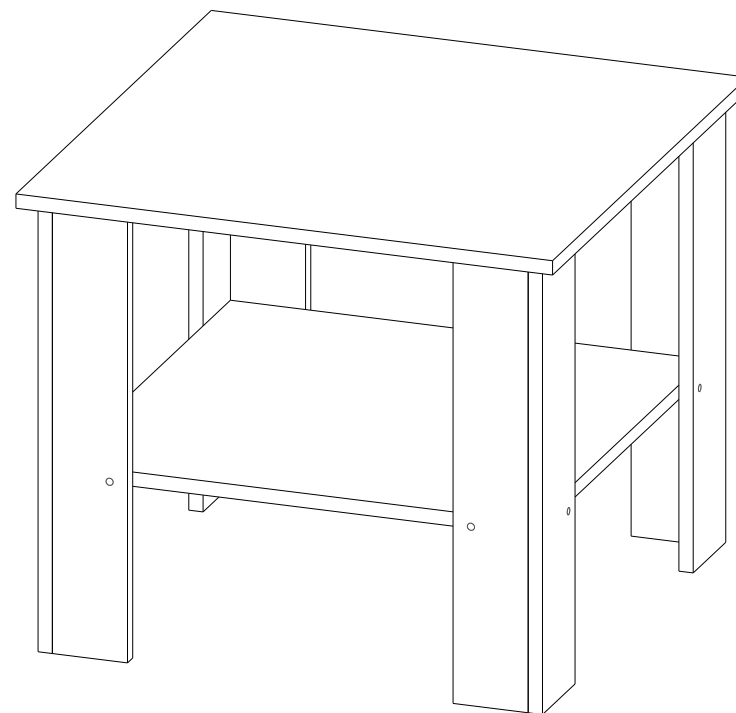

Изготовитель
ООО "МКТ"
ИНН 5835130030

Стол журнальный «Консул-9»

Декларация о соответствии:
ЕАЭС N RU Д-РУ.МН33.В.00309/19
от 13.12.2019 г.

ТЭКС
МЕБЕЛЬНАЯ КОМПАНИЯ

Стол журнальный «Консул-9»

(ВхШхГ)
520x600x600