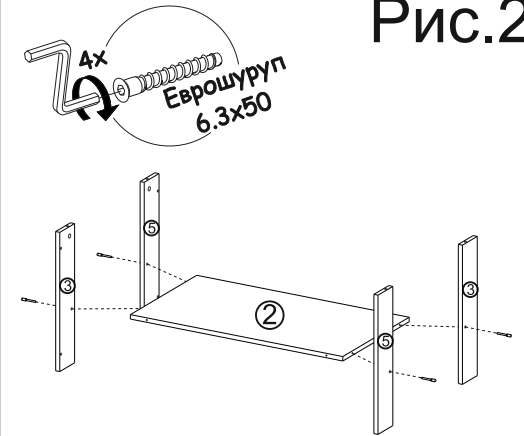

Перед началом сборки необходимо проверить наличие всех деталей и фурнитуры!

Спецификация на панели и профили

Поз.	Наименование	Длина	Ширина	Кол-во
1	Крышка	600	600	1
2	Вязка	532	532	1
3	Боковина левая	500	100	2
4	Боковина левая	500	84	2
5	Боковина правая	500	100	2
6	Боковина правая	500	84	2

Фурнитура

	Еврошуруп 6.3x50	8шт		Шкант 8x30	8шт
	Стяжка эксцентриковая	8компл		Евроключ	1шт
	Подпятник	4шт		Заглушка для еврвинта Белая	8шт
	Гвозди	8шт			

Необходимый инструмент для сборки:

Рис.1

Рис.2

Рис.3

Рис.4

Рис.5

Рис.5