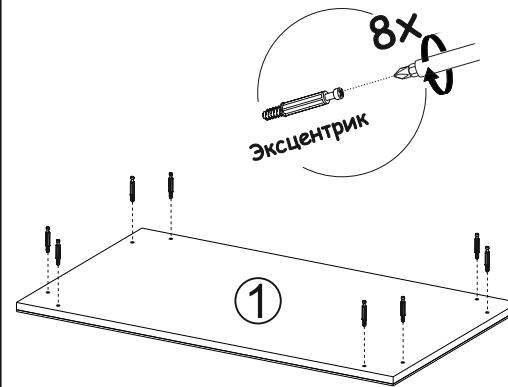

Перед началом сборки необходимо проверить наличие всех деталей и фурнитуры!

Спецификация на панели и профили

Поз.	Наименование	Длина	Ширина	Кол-во
1	Крышка	600	600	1
2	Вязка	532	532	1
3	Боковина левая	500	100	2
4	Боковина левая	500	84	2
5	Боковина правая	500	100	2
6	Боковина правая	500	84	2

Фурнитура

	Еврошуруп 6.3x50	8шт		Шкант 8x30	8шт
	Стяжка эксцентриковая	8компл		Евроключ	1шт
	Подпятник	4шт		Заглушка для еврвинта Белая	8шт
	Гвозди	8шт			

Необходимый инструмент для сборки:

Рис.1

Рис.2

Рис.3

Рис.4

Рис.5

Рис.5