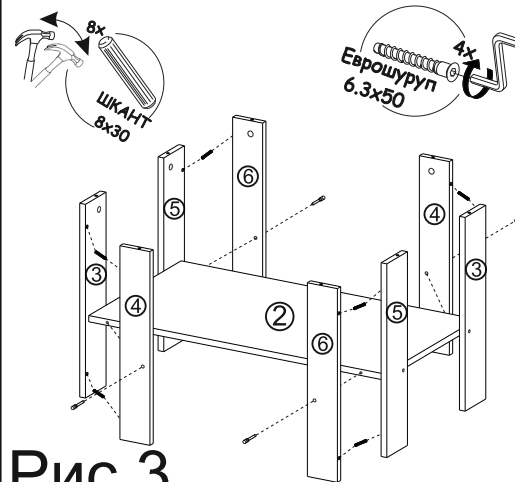

Перед началом сборки необходимо проверить наличие всех деталей и фурнитуры!

Спецификация на панели и профили

Поз.	Наименование	Длина	Ширина	Кол-во
1	Крышка	600	600	1
2	Вязка	532	532	1
3	Боковина левая	500	100	2
4	Боковина левая	500	84	2
5	Боковина правая	500	100	2
6	Боковина правая	500	84	2

Фурнитура

	Еврошуруп 6.3x50	8шт		Шкант 8x30	8шт
	Стяжка эксцентриковая	8компл		Евроключ	1шт
	Подпятник	4шт		Заглушка для еврвинта Белая	8шт
	Гвозди	8шт			

Необходимый инструмент для сборки:

Рис.1

Рис.2

Рис.3

Рис.4

Рис.5

Рис.5