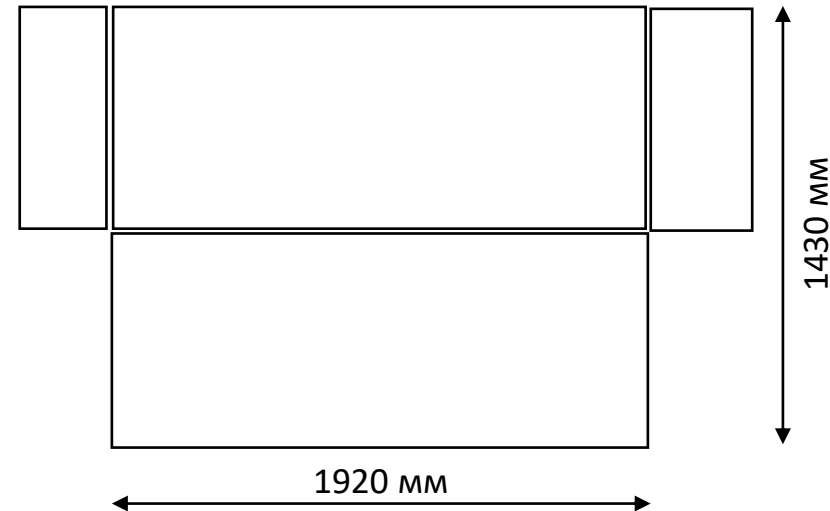

- ✓ Наполнитель: ППУ, независимые пружинный блок
- ✓ Опоры в порошковой покраске
- ✓ Механизм раздвижения: Тик-так
- ✓ Объемный бельевой ящик (ЛДСП)
- ✓ Ткань: велюр ULTRA
- ✓ Каркас: фанера, ДСП