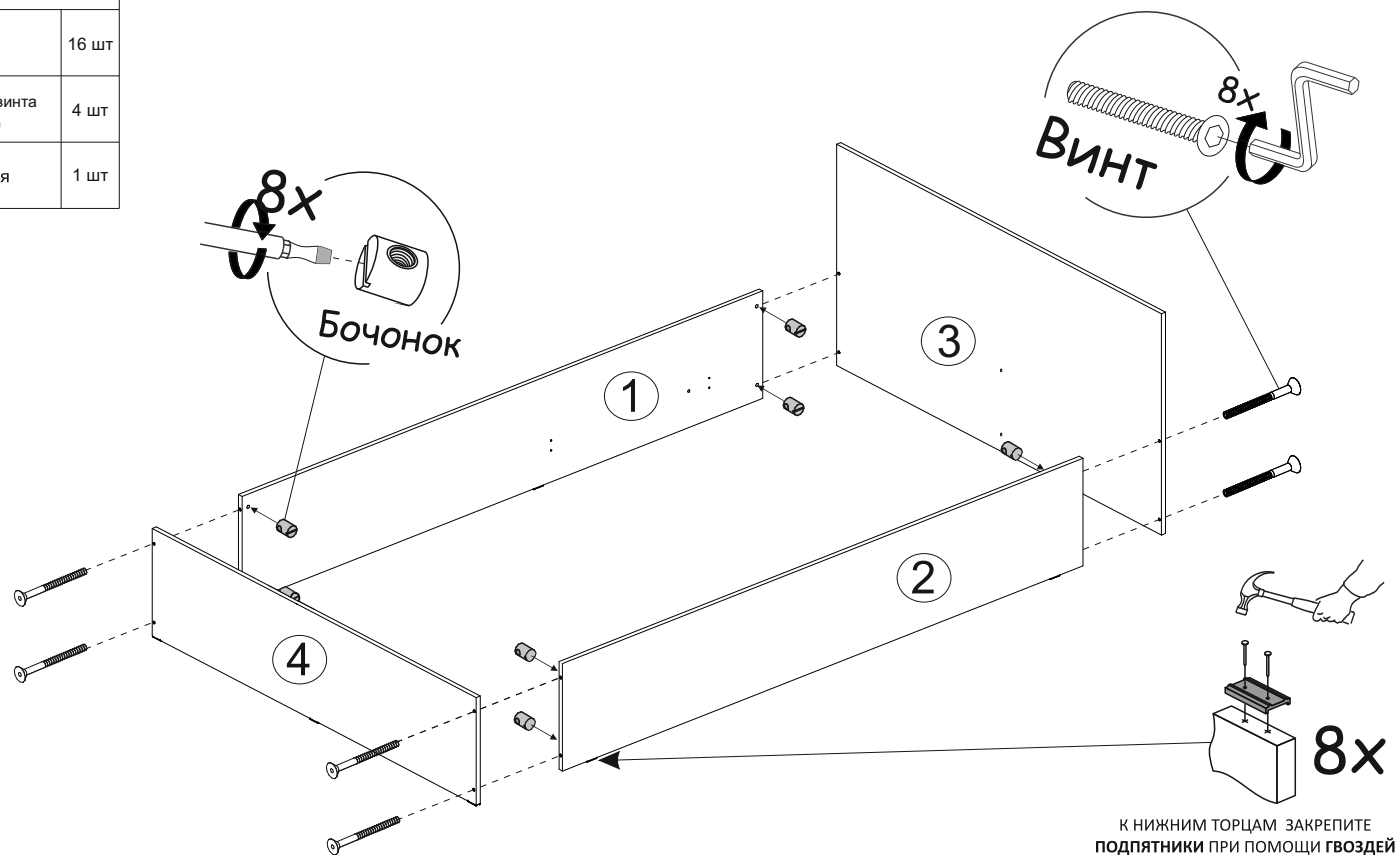

Перед началом сборки необходимо проверить наличие всех деталей и фурнитуры!

Спецификация на панели и профили

Поз.	Наименование	Готовая деталь					Ширина	Кол-во
		Кровать 0.9	Кровать 1.2	Кровать 1.4	Кровать 1.6	Кровать 1.8		
		Длина	Длина	Длина	Длина	Длина		
1	Царга левая	2000	2000	2000	2000	2000	350	1
2	Царга правая	2000	2000	2000	2000	2000	350	1
3	Щит	942	1242	1442	1642	1842	950	1
4	Щит ножной	942	1242	1442	1642	1842	360	1

Фурнитура

	Винт с бочонком	8 шт		Гвоздь	16 шт
	Ключ	1 шт		Заглушка евровинта (Кашемир)	4 шт
	Подпятник	8 шт		Инструкция	1 шт