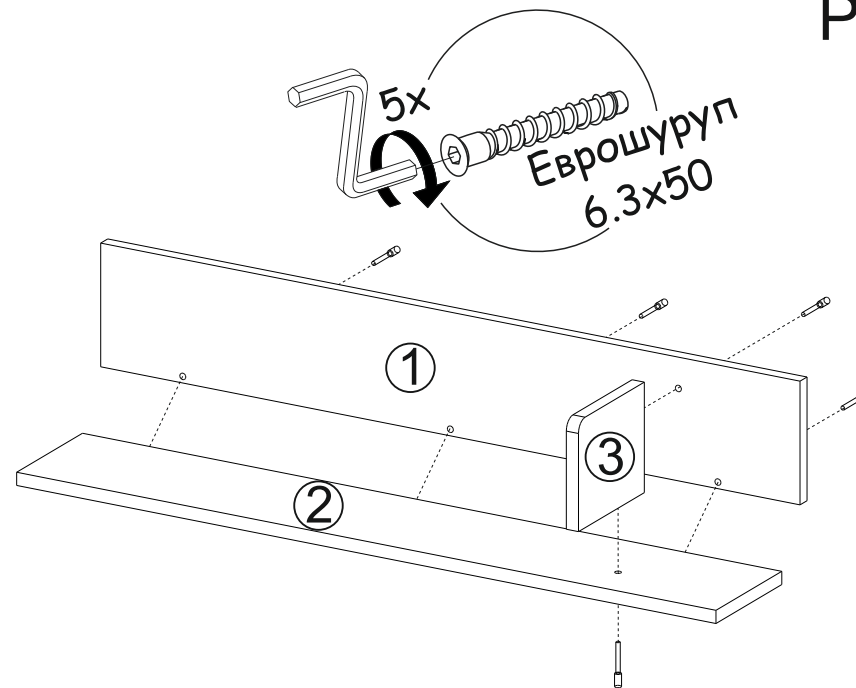

Спецификация на панели и профили				
Поз.	Наименование	Длина	Ширина	Кол-во
1	Щит	150	920	1
2	Полка	920	150	1
3	Боковина	134	150	1

Фурнитура					
	Еврошуруп 6,3x50	5шт		Шуруп 3,5x16	4шт
	Ключ	1шт		Заглушка для евроинта Графит	1шт
	Навес врезной	2шт			

Необходимый инструмент для сборки:

Рис.1

Рис.2