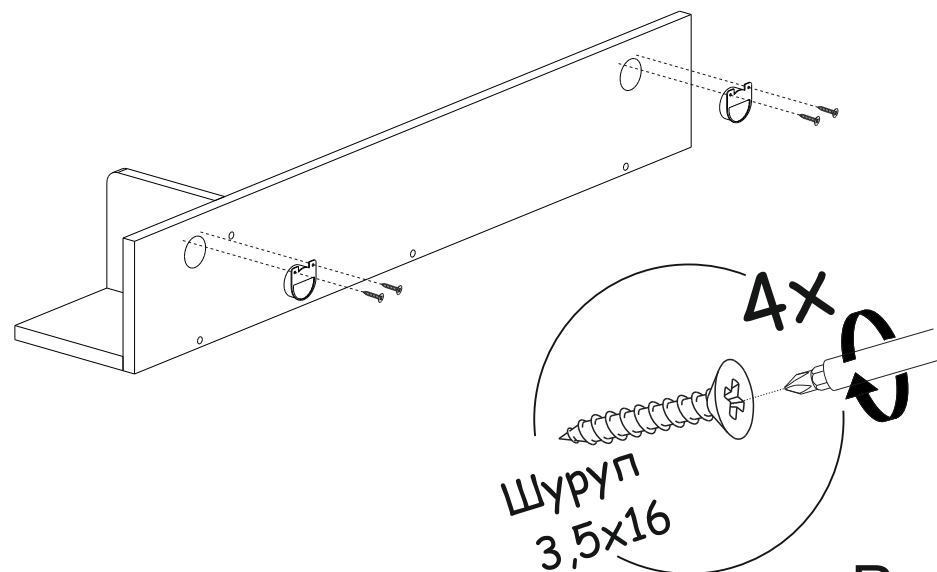

Спецификация на панели и профили				
Поз.	Наименование	Длина	Ширина	Кол-во
1	Щит	150	920	1
2	Полка	920	150	1
3	Боковина	134	150	1

Фурнитура					
	Еврошуруп 6,3x50	5шт		Шуруп 3,5x16	4шт
	Ключ	1шт		Заглушка для евроинта Графит	1шт
	Навес врезной	2шт			

Необходимый инструмент для сборки:

Рис.1

Рис.2