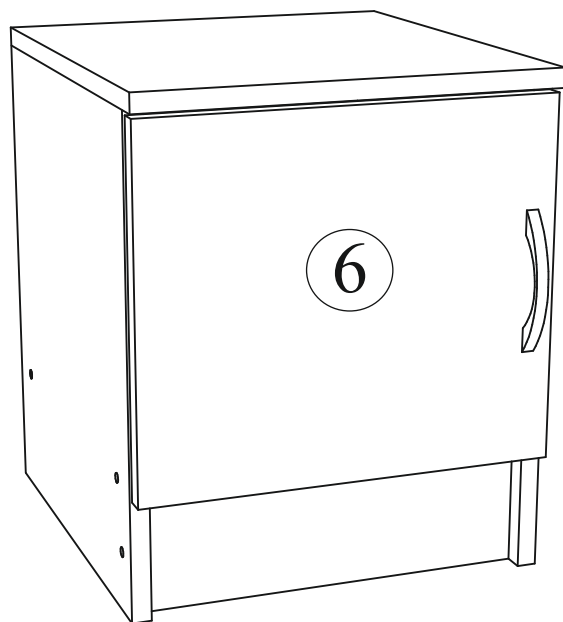

Габаритные размеры:

Высота (мм): 420 Глубина(мм): 380 Ширина(мм): 350

Комплектация фурнитурой

Обозначение	Наименование	Кол-во	Ед.изм.
	Петля накладная	2	комп.
	Ручка "Скоба" 96 мм	1	шт.
	Евроключ	1	шт.
	Евровинт	6	шт.
	Эксцентриксовая стяжка	4	шт.
	Шуруп 3,5x16	9	шт.
	Подпятник	4	шт.
	Гвоздь	18	шт.
	Заглушка для евровинта	6	шт.
	Заглушка для эксцентрика	4	шт.

***Качество мебели зависит от качества сборки.
Рекомендуем доверять сборку специалистам.***

Тумба прикроватная ТБ 551

Поз.	Наименование	Длина	Ширина	Кол-во	№ уп-ки
1	Боковина левая	404	360	1	1
2	Боковина правая	404	360	1	1
3	Крышка	350	380	1	1
4	Вязка	318	360	1	1
5	Цоколь	100	318	1	1
6	Створка	300	346	1	1
7	ЛДВП	316	346	1	1

Регулировка створки по высоте

Регулировка створки по ширине

Регулировка створки по глубине

Рис.1

Для правильного открывания створок и ящиков, необходимо выровнять диагонали каркаса изделия (Рис.1) и только потом прибить ЛДВП не нарушая диагонали.