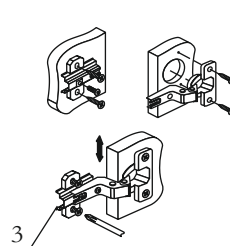

Габаритные размеры:

Высота (мм): 420 Глубина(мм): 380 Ширина(мм): 350

Комплектация фурнитурой

Обозначение	Наименование	Кол-во	Ед.изм.
	Петля накладная	2	комп.
	Ручка "Скоба" 96 мм	1	шт.
	Евроключ	1	шт.
	Евровинт	6	шт.
	Эксцентриксовая стяжка	4	шт.
	Шуруп 3,5x16	9	шт.
	Подпятник	4	шт.
	Гвоздь	18	шт.
	Заглушка для евровинта	6	шт.
	Заглушка для эксцентрика	4	шт.

***Качество мебели зависит от качества сборки.
Рекомендуем доверять сборку специалистам.***

Тумба прикроватная ТБ 551

Поз.	Наименование	Длина	Ширина	Кол-во	№ уп-ки
1	Боковина левая	404	360	1	1
2	Боковина правая	404	360	1	1
3	Крышка	350	380	1	1
4	Вязка	318	360	1	1
5	Цоколь	100	318	1	1
6	Створка	300	346	1	1
7	ЛДВП	316	346	1	1