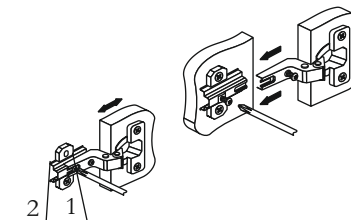

Габаритные размеры:

Высота (мм): 420 Глубина(мм): 380 Ширина(мм): 350

Комплектация фурнитурой

Обозначение	Наименование	Кол-во	Ед.изм.
	Петля накладная	2	комп.
	Ручка "Скоба" 96 мм	1	шт.
	Евроключ	1	шт.
	Евровинт	6	шт.
	Эксцентриксовая стяжка	4	шт.
	Шуруп 3,5x16	9	шт.
	Подпятник	4	шт.
	Гвоздь	18	шт.
	Заглушка для евровинта	6	шт.
	Заглушка для эксцентрика	4	шт.

***Качество мебели зависит от качества сборки.
Рекомендуем доверять сборку специалистам.***

Тумба прикроватная ТБ 551

Поз.	Наименование	Длина	Ширина	Кол-во	№ уп-ки
1	Боковина левая	404	360	1	1
2	Боковина правая	404	360	1	1
3	Крышка	350	380	1	1
4	Вязка	318	360	1	1
5	Цоколь	100	318	1	1
6	Створка	300	346	1	1
7	ЛДВП	316	346	1	1

Регулировка створки по высоте

Регулировка створки по ширине

Регулировка створки по глубине

Рис.1

Для правильного открывания створок и ящиков, необходимо выровнять диагонали каркаса изделия (Рис.1) и только потом прибить ЛДВП не нарушая диагонали.