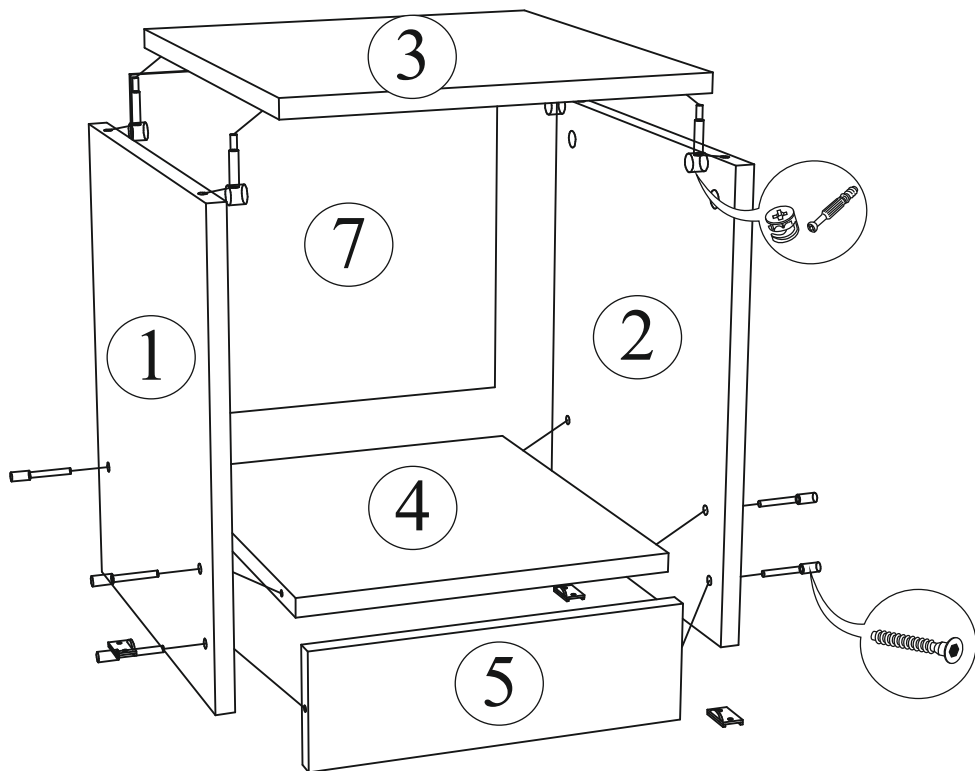

Тумба прикроватная ТБ 551

Поз.	Наименование	Длина	Ширина	Кол-во	№ уп-ки
1	Боковина левая	404	360	1	1
2	Боковина правая	404	360	1	1
3	Крышка	350	380	1	1
4	Вязка	318	360	1	1
5	Цоколь	100	318	1	1
6	Створка	300	346	1	1
7	ЛДВП	316	346	1	1