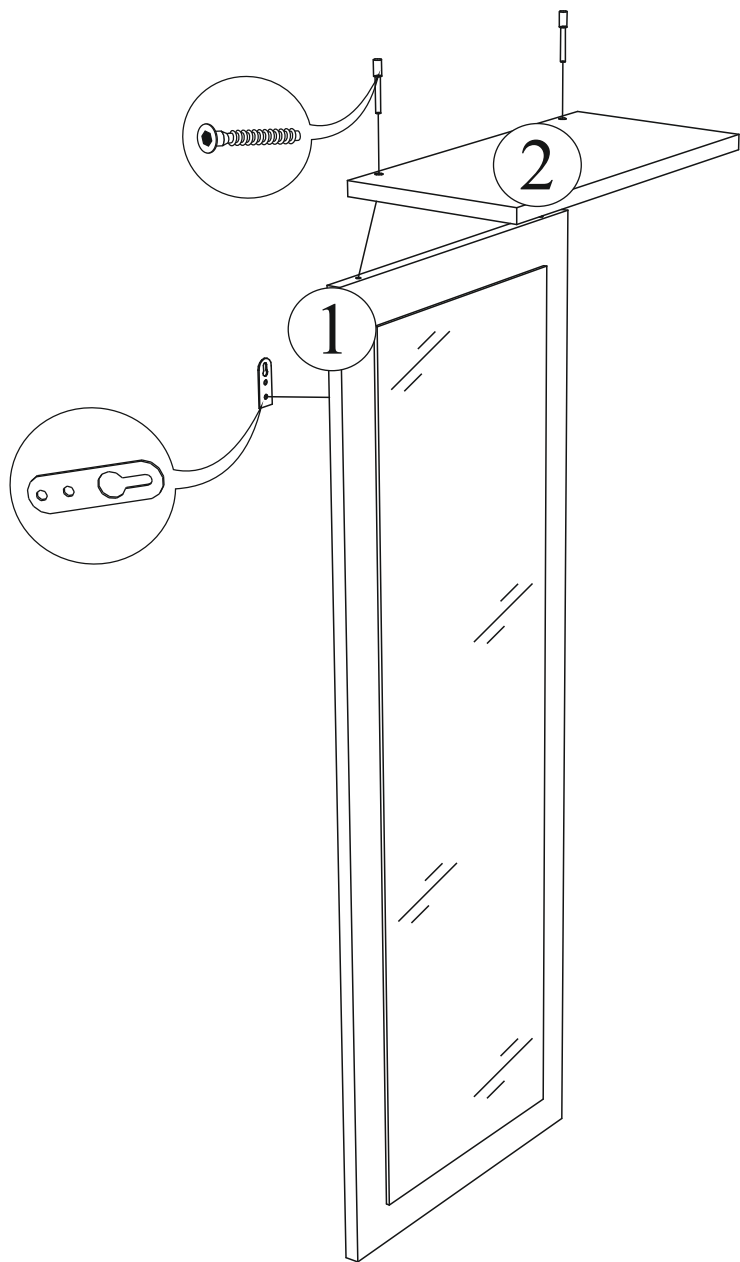

Габаритные размеры:

Высота (мм): 1116

Глубина(мм): - 200

Ширина(мм): - 400

Комплектация фурнитурой

"Машенька" ЗР 201			
Обозначение	Наименование	Кол-во	Ед.изм.
	Евроключ	1	шт.
	Евровинт	3	шт.
	Навес плоский	2	шт.
	Шуруп 3,5x16	5	шт.
	Заглушка на евровинт	2	шт.

Комплектация деталей

Поз.	Наименование	Длина	Ширина	Кол-во
1	Подзеркальник	1100	400	1
2	Крышка	400	200	1

***Качество мебели зависит от качества сборки.
Рекомендуем доверять сборку специалистам.***

*Модульная система для серии «Машенька»
Зеркало ЗР 201*