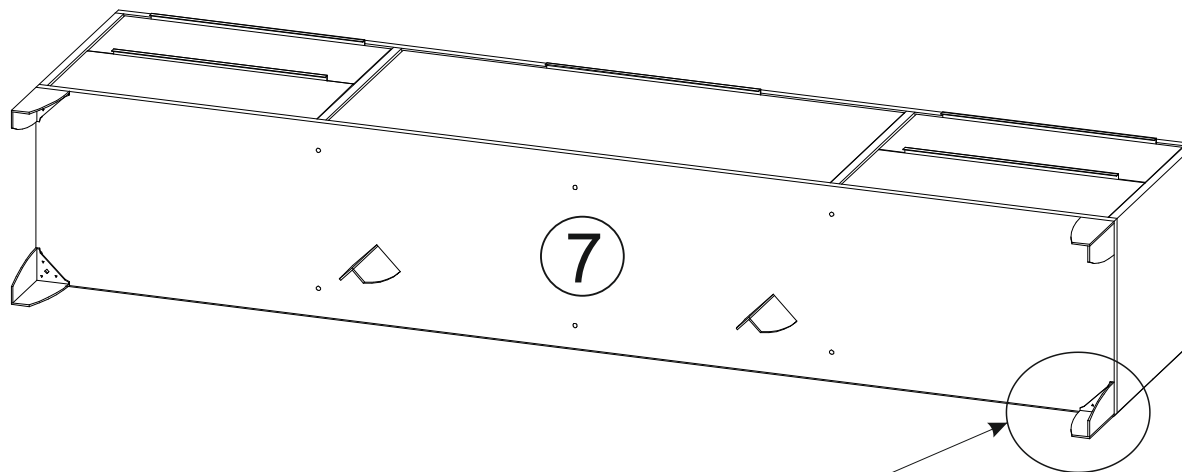

Domani

МЕБЕЛЬНАЯ КОМПАНИЯ

Гостиная Малави

Комплект опор для тумбы ТВ МТВ-1

Инструкция по сборке изделия,
правила эксплуатации, гарантийный талон

Фурнитура

	Опора №23 черная	6 шт
	Шуруп 3,5x16	18 шт

Необходимый инструмент для сборки: