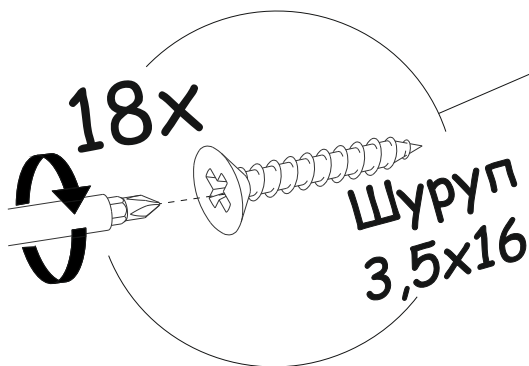

Domani

МЕБЕЛЬНАЯ КОМПАНИЯ

Гостиная Малави

Комплект опор для тумбы ТВ МТВ-1

Инструкция по сборке изделия,
правила эксплуатации, гарантийный талон

Фурнитура

	Опора №23 черная	6 шт
	Шуруп 3,5x16	18 шт

Необходимый инструмент для сборки: