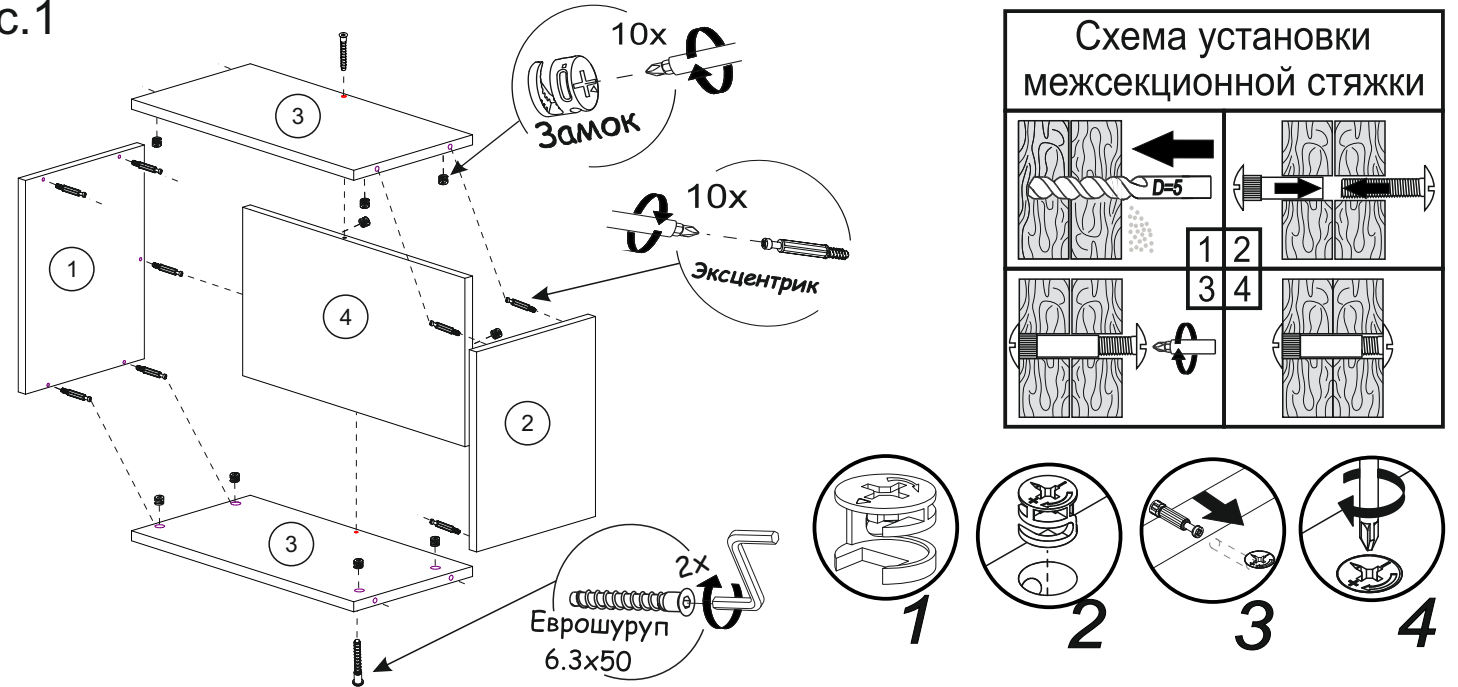

### Фурнитура

	Еврошуруп 6.3x50	2 шт
	Стяжка эксцентриковая	10 шт
	Инструкция	1 шт
	Стяжка межсекционная	2 шт
	Евроключ	1 шт
	Петля внутренняя (вкладная)	2 шт
	Шуруп 3,5x16	8 шт
	Толкатель фасада	1 шт

Необходимый инструмент для сборки:

Рис.1

Рис.2