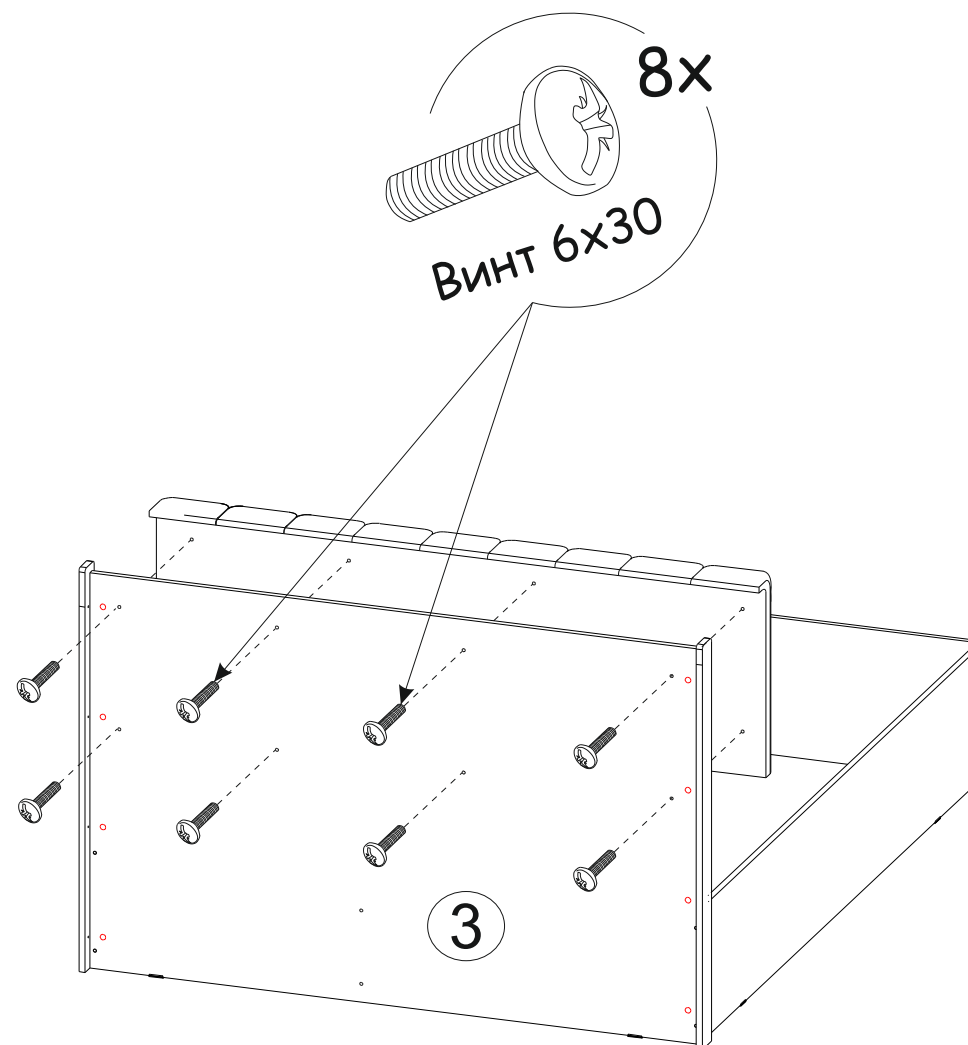

Рис.1

Рис.2

Рис.3

Рис.4

Прикрутите винтами 6x30 (8шт.)
Мягкую накладку к Щиту №3
Мягкая накладка приобретается
отдельно!