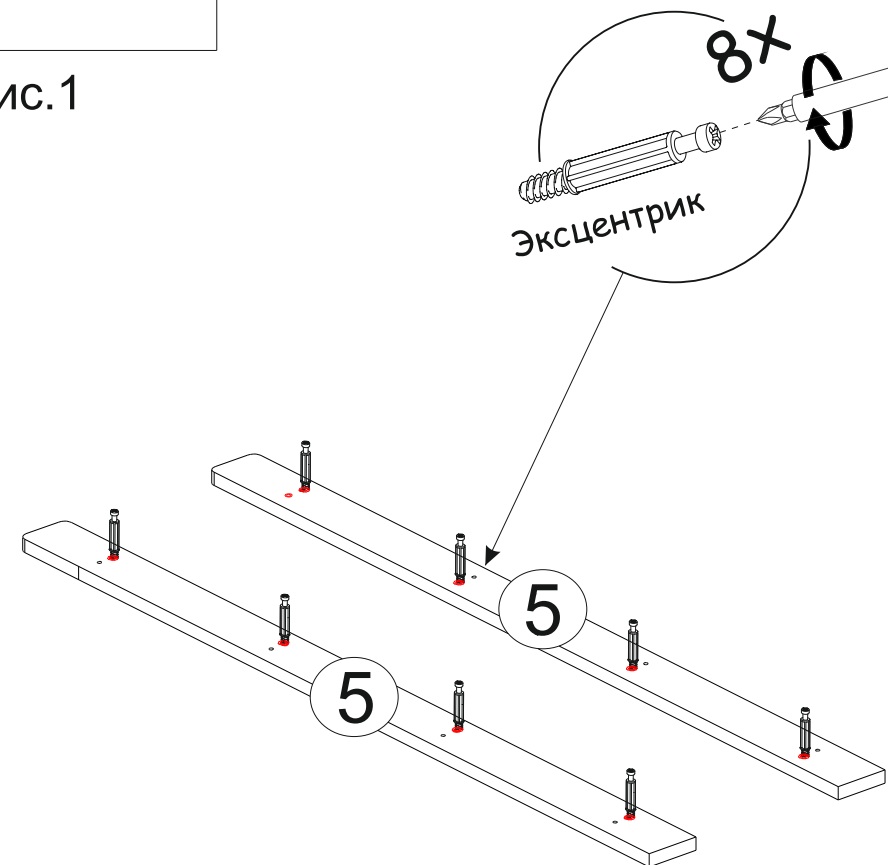

Рис.1

Рис.2

Рис.3

Рис.4

Прикрутите винтами 6x30 (8шт.)
Мягкую накладку к Щиту №3
Мягкая накладка приобретается
отдельно!