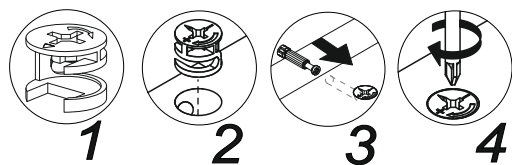

Рис.1

Рис.2

Рис.3

Рис.4

Прикрутите винтами 6x30 (8шт.)
Мягкую накладку к Щиту №3
Мягкая накладка приобретается
отдельно!