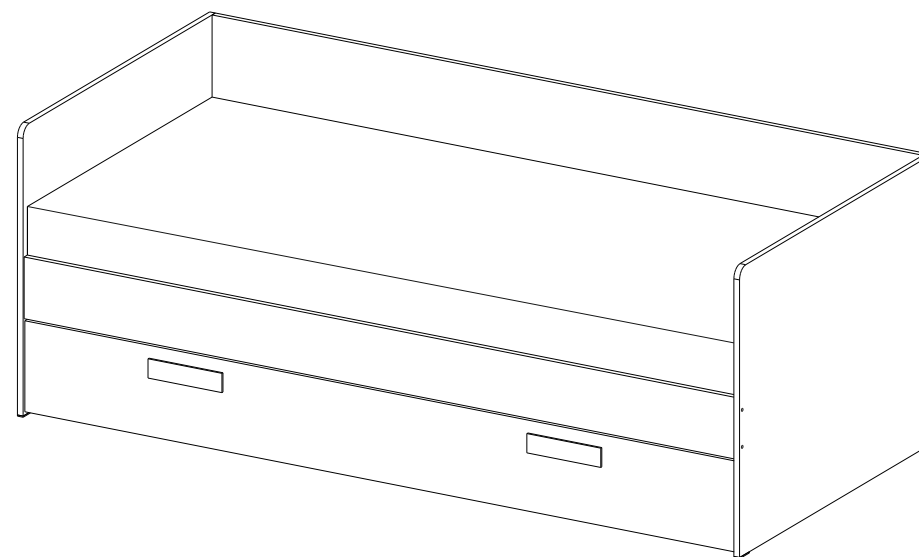

Domani

МЕБЕЛЬНАЯ КОМПАНИЯ

Модульная спальня «Кэнди» кровать универсальная ККР-1 (КОРПУС)

(ВхШхГ)
750x2032x937

Инструкция по сборке изделия,
правила эксплуатации, гарантийный талон

Перед началом сборки необходимо проверить наличие всех деталей и фурнитуры!