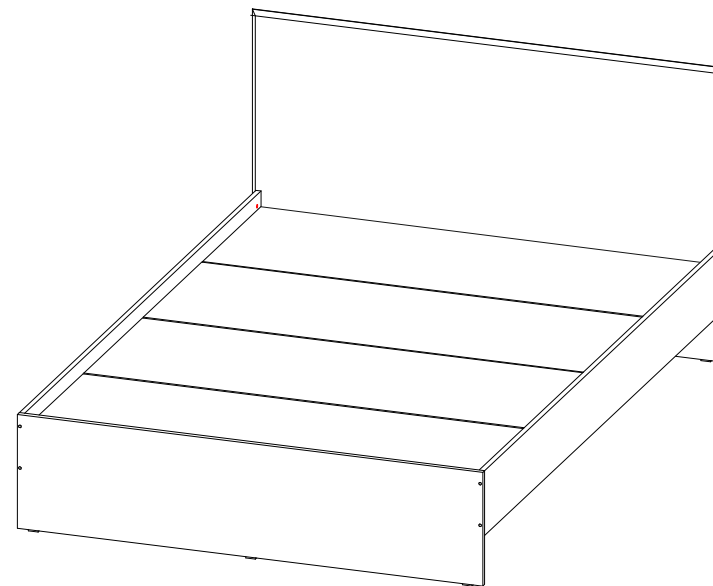

Изготовитель
ООО "МКТ"
ИНН 5835130030

Спальня «Плейона»
Кровать 1.4м/1.6м

Декларация о соответствии:
ЕАЭС N RU Д-РУ.МН33.В.00309/19
от 13.12.2019 г.

ТЭКС
МЕБЕЛЬНАЯ КОМПАНИЯ

Спальня «Плейона» Кровать 1.4м/1.6м