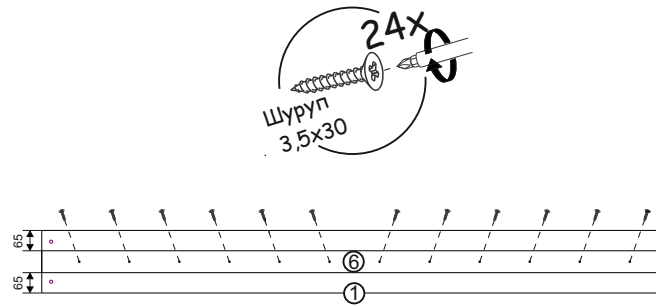

Фурнитура

	Винт с бочонком	12шт
	Шуруп 3.5x30	40шт
	Подпятник	9шт
	Ключ	1шт
	Заглушка для евровинта (белая)	6шт
	Гвоздь	18шт

Необходимый инструмент для сборки:

Рис.1

К деталям №1,2 прикрутите планки (деталь №6) шурупами 3,5x30

Рис.2

Рис.3

Рис.4