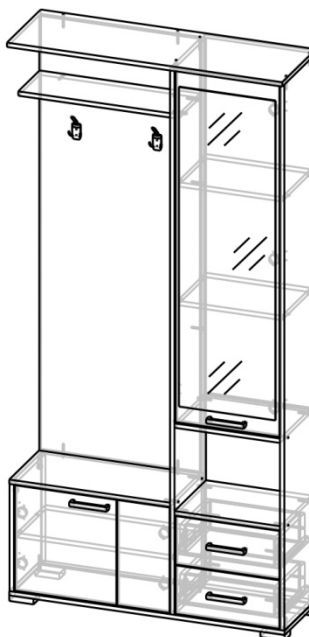

## Лицевая фурнитура:

- Опоры – опора прямоугольная 87\*53 мм, цвет матовый металл, высота 20 мм, материал – пластик;
- Ручка – скоба прямоугольная, цвет матовый металл, длина 140 мм, ширина 16 мм, высота 25 мм, материал – пластик;
- Крючки – трёх-рожковые, цвет сатен, материал – металл.

## Элементы модульной программы.

### Элементы прихожей «Домино (А)»

Торцевая секция  
(унив. сборка)  
Д320хВ2050хГ320 мм

Шкаф 2-х створчатый  
(унив. сборка)  
Д600хВ2050хГ323 мм

Шкаф с зеркалом  
(унив. сборка)  
Д1000хВ2050хГ323 мм

Шкаф угловой  
(унив. сборка)  
Д561хВ2050хГ564 мм