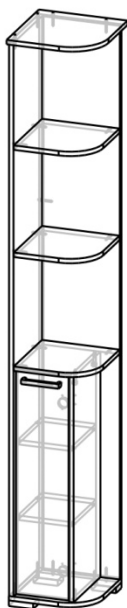

## "Домино (А)"

### - Основные материалы:

- Каркас - ЛДСП "Венге" (толщина 16 мм);
- Фасад - ЛДСП "Дуб молочный" (толщина 16 мм);
- Задние стенки и дно ящиков – ЛДВП «Венге» (толщина 3 мм)
- Зеркало серебро, обработка края еврокромка, толщина 4 мм;
- Торцы деталей обработаны кромкой ПВХ 0,4 мм в цвет ЛДСП.

## Лицевая фурнитура:

- Опоры – опора прямоугольная 87\*53 мм, цвет матовый металл, высота 20 мм, материал – пластик;
- Ручка – скоба прямоугольная, цвет матовый металл, длина 140 мм, ширина 16 мм, высота 25 мм, материал – пластик;
- Крючки – трёх-рожковые, цвет сатен, материал – металл.

### Элементы прихожей «Домино (А)»

Торцевая секция  
(унив. сборка)  
Д320хВ2050хГ320 мм

Шкаф 2-х створчатый  
(унив. сборка)  
Д600хВ2050хГ323 мм

Шкаф с зеркалом  
(унив. сборка)  
Д1000хВ2050хГ323 мм

Шкаф угловой  
(унив. сборка)  
Д561хВ2050хГ564 мм