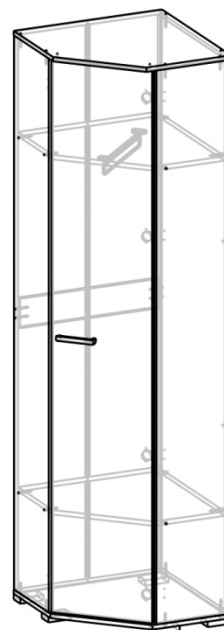

### - Основные материалы:

- Каркас - ЛДСП "Венге" (толщина 16 мм);
- Фасад - ЛДСП "Дуб молочный" (толщина 16 мм);
- Задние стенки и дно ящиков – ЛДВП «Венге» (толщина 3 мм)
- Зеркало серебро, обработка края еврокромка, толщина 4 мм;
- Торцы деталей обработаны кромкой ПВХ 0,4 мм в цвет ЛДСП.

## Лицевая фурнитура:

- Опоры – опора прямоугольная 87\*53 мм, цвет матовый металл, высота 20 мм, материал – пластик;
- Ручка – скоба прямоугольная, цвет матовый металл, длина 140 мм, ширина 16 мм, высота 25 мм, материал – пластик;
- Крючки – трёх-рожковые, цвет сатен, материал – металл.

### Элементы прихожей «Домино (А)»

Торцевая секция  
(унив. сборка)  
Д320хВ2050хГ320 мм

Шкаф 2-х створчатый  
(унив. сборка)  
Д600хВ2050хГ323 мм

Шкаф с зеркалом  
(унив. сборка)  
Д1000хВ2050хГ323 мм

Шкаф угловой  
(унив. сборка)  
Д561хВ2050хГ564 мм