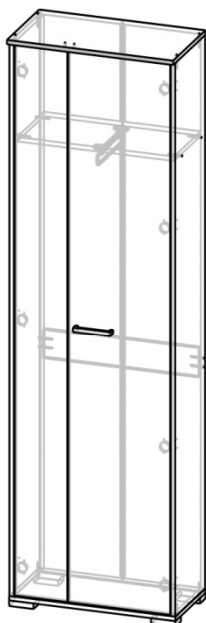

### - Основные материалы:

- Каркас - ЛДСП "Венге" (толщина 16 мм);
- Фасад - ЛДСП "Дуб молочный" (толщина 16 мм);
- Задние стенки и дно ящиков – ЛДВП «Венге» (толщина 3 мм)
- Зеркало серебро, обработка края еврокромка, толщина 4 мм;
- Торцы деталей обработаны кромкой ПВХ 0,4 мм в цвет ЛДСП.

## Лицевая фурнитура:

- Опоры – опора прямоугольная 87\*53 мм, цвет матовый металл, высота 20 мм, материал – пластик;
- Ручка – скоба прямоугольная, цвет матовый металл, длина 140 мм, ширина 16 мм, высота 25 мм, материал – пластик;
- Крючки – трёх-рожковые, цвет сатен, материал – металл.

## Элементы модульной программы.

### Элементы прихожей «Домино (А)»

Торцевая секция  
(унив. сборка)  
Д320хВ2050хГ320 мм

Шкаф 2-х створчатый  
(унив. сборка)  
Д600хВ2050хГ323 мм

Шкаф с зеркалом  
(унив. сборка)  
Д1000хВ2050хГ323 мм

Шкаф угловой  
(унив. сборка)  
Д561хВ2050хГ564 мм