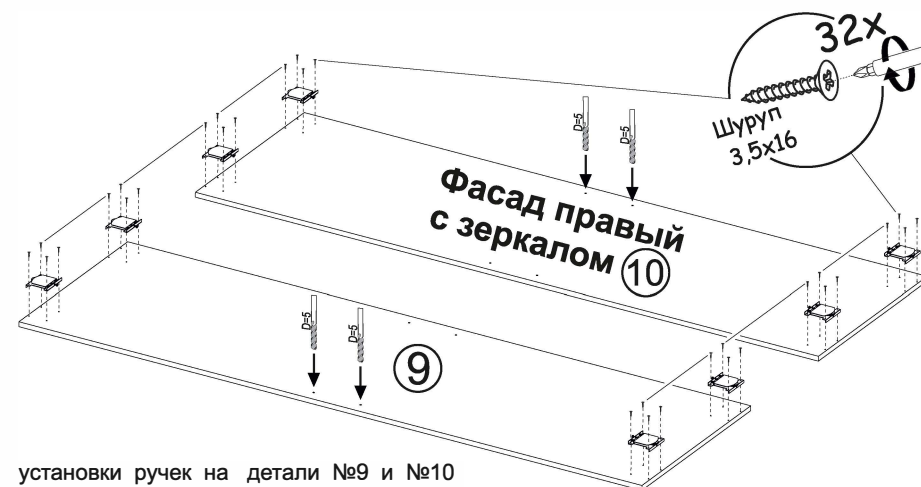

## Модульная программа спальни «Бланка» Шкаф-купе (ФАСАД)

(ВхШхГ)

**2200x1300x544**

Инструкция по сборке изделия,  
правила эксплуатации, гарантийный талон

### Спецификация на панели и профили

Поз.	Наименование	Длина	Ширина	Кол-во
9	Фасад левый	2126	644	1
10	Фасад правый с зеркалом	2126	644	1
	Зеркало	1500	400	1

Для установки ручек на детали №9 и №10 необходимо досверлить отверстия  $D=5$  насквозь при помощи сверла  $D=5$ . Затем прикрутить ручки, используя шурупы для ручек. **ВНИМАНИЕ!!!** На данной схеме установки ручек показано, что фасад с зеркалом устанавливается на правую сторону изделия.